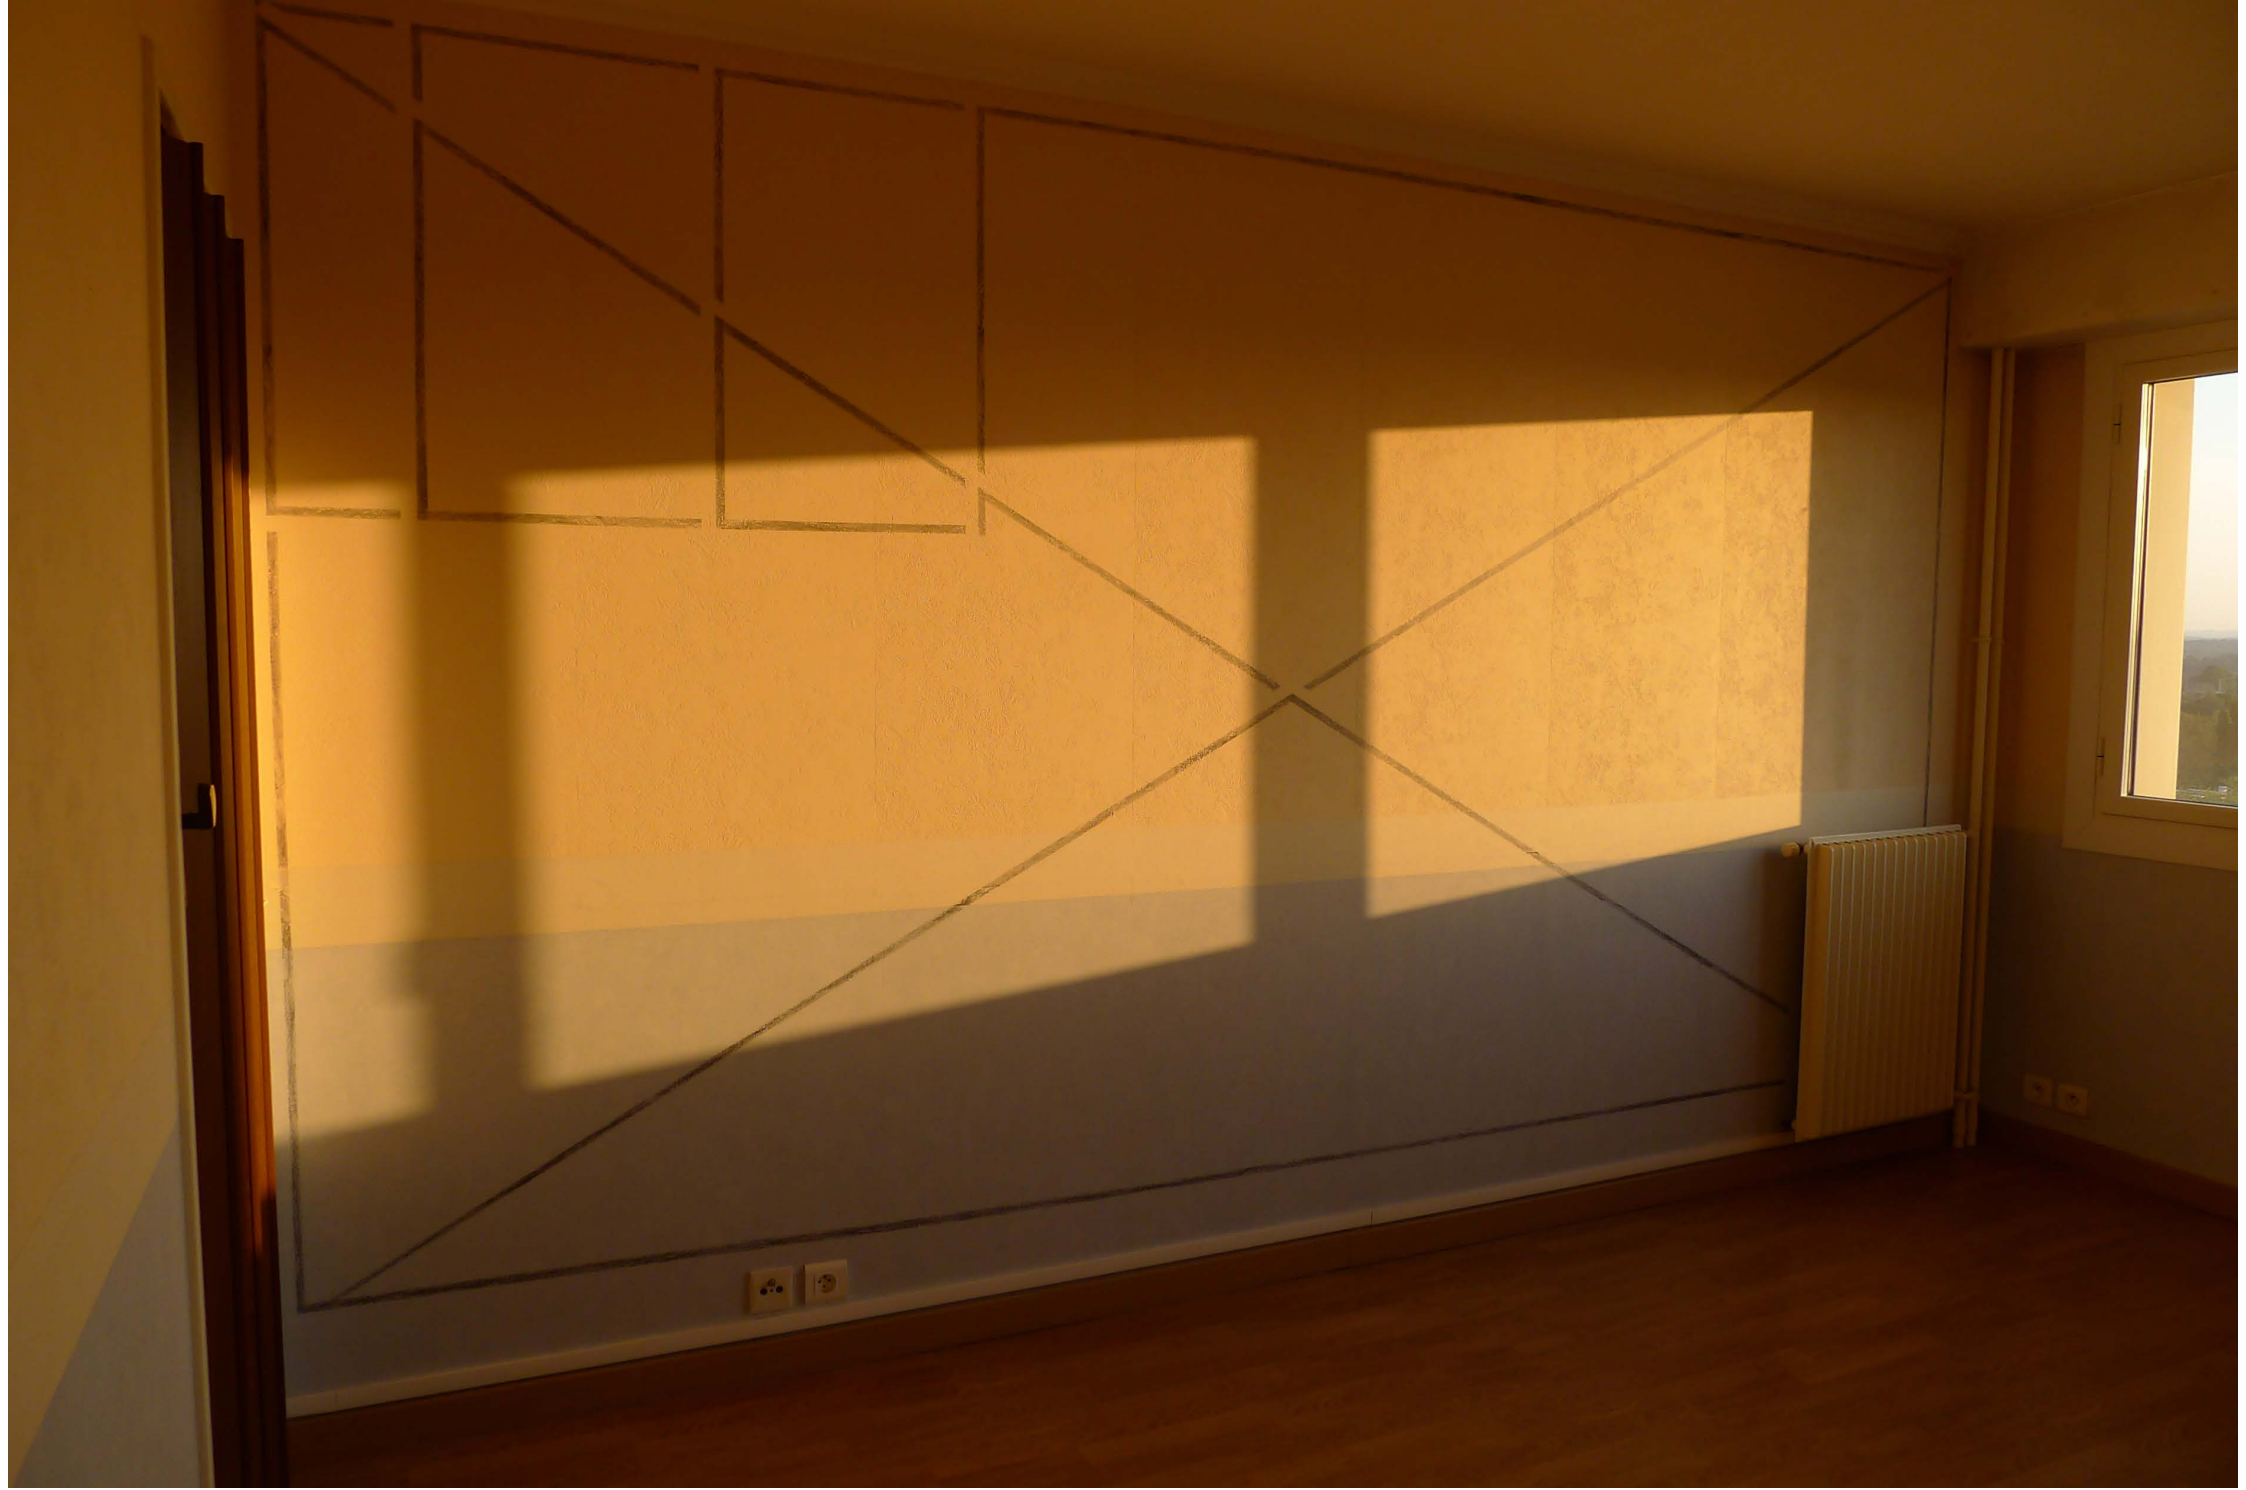

Faire chanter les points d'appuis

Lise Terdjman 2013

Faire chanter les points d'appuis

Exposition collective, avril 2013.

Lieu: Agence Aître, Rennes.

Dessin mural.

Technique: Mine de plomb.

Dimension : 450 X 200 cm