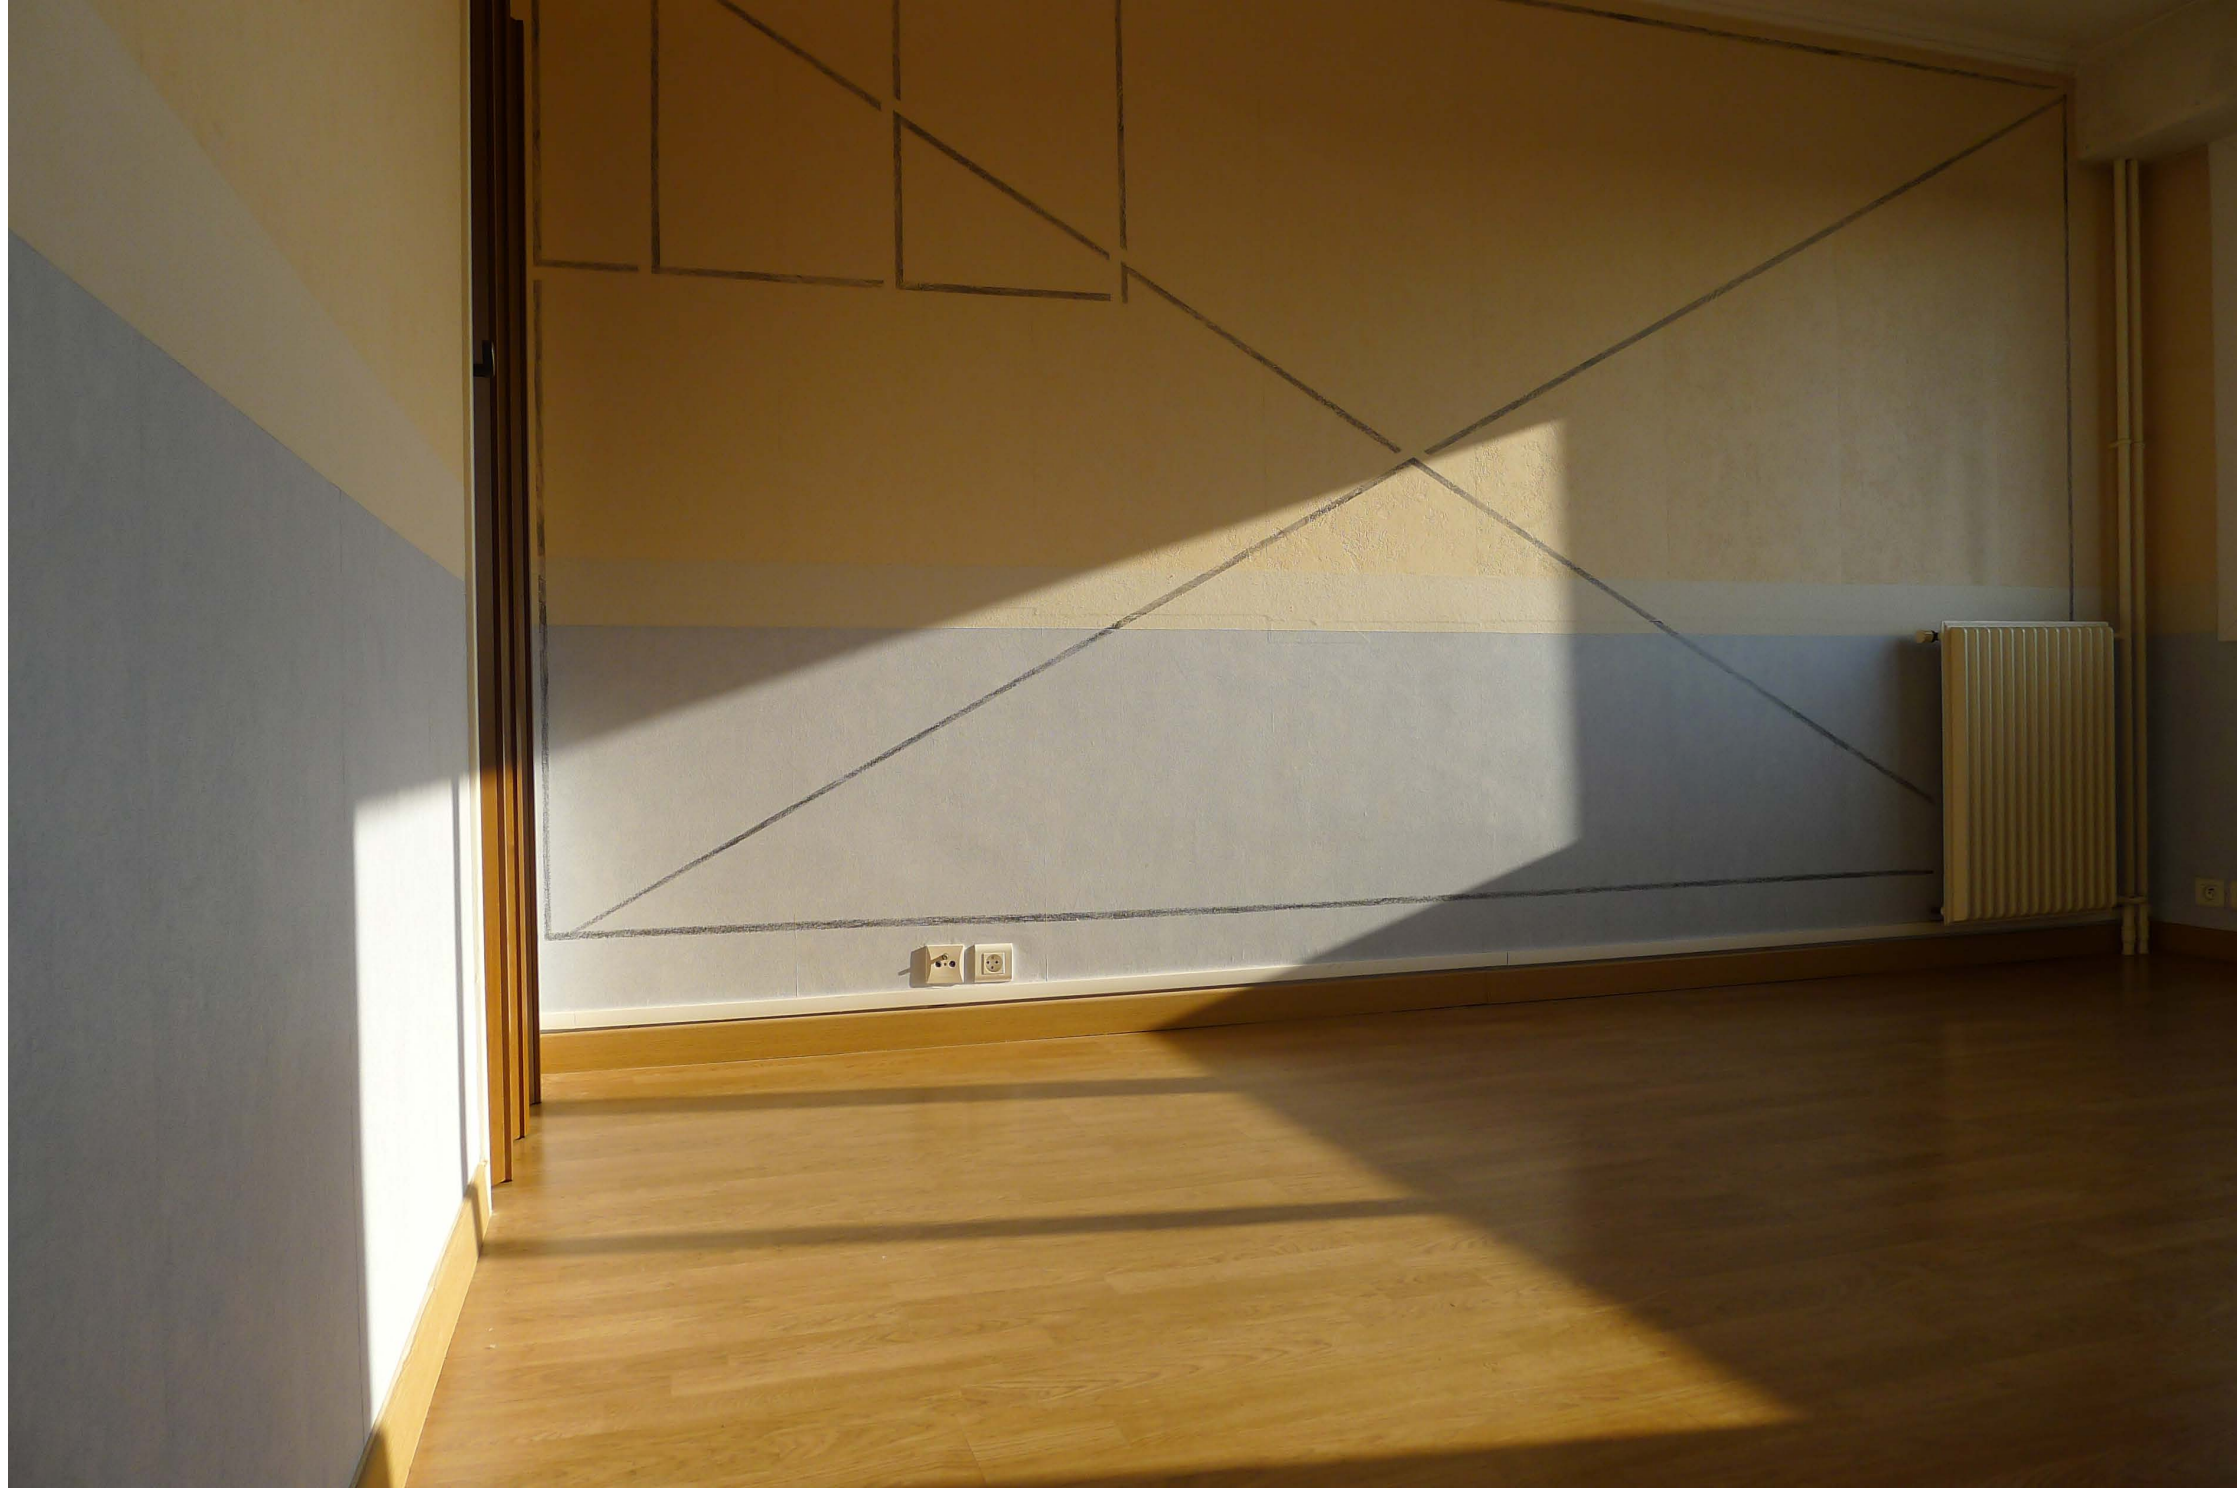

Faire chanter les points d'appuis

Lise Terdjman 2013

Faire chanter les points d'appuis

Exposition collective, avril 2013.

Lieu: Agence Aître, Rennes.

Dessin mural.

Technique: Mine de plomb.

Dimension : 450 X 200 cm